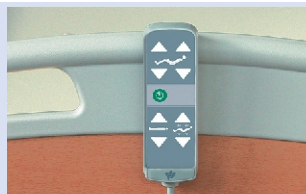

полочка для назначений из ABS-пластика

пульт управления

пульт управления SUPERVISOR с памятью

пульт управления ножной

standard de luxe

+

+

○