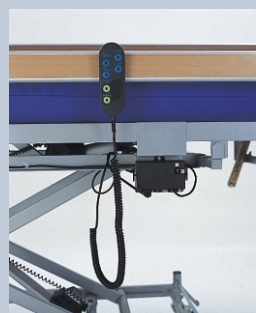

ФУНКЦИИ И ВАРИАНТЫ КОМПЛЕКТАЦИИ:

верхнее положение NOVOS

нижнее положение NOVOS

стол для питания
(ОПЦИЯ)

держатель для
костылей (ОПЦИЯ)

складные боковые
ограждения NOVOS

регулируемые секции
ложа NOVOS

пульт управления
NOVOS

держатель обуви
(ОПЦИЯ)

центральный тормоз
(ОПЦИЯ для NOVOS)

устройство для
приподнятия (ОПЦИЯ)

светильник
ОПЦИЯ