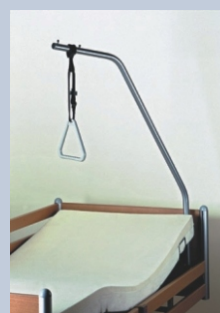

ФУНКЦИИ И ВАРИАНТЫ КОМПЛЕКТАЦИИ:

верхнее положение NOVOS

нижнее положение NOVOS

стол для питания
(ОПЦИЯ)

держатель для
костылей (ОПЦИЯ)

складные боковые
ограждения NOVOS

регулируемые секции
ложа NOVOS

пульт управления
NOVOS

держатель обуви
(ОПЦИЯ)

центральный тормоз
(ОПЦИЯ для NOVOS)

устройство для
приподнятия (ОПЦИЯ)

светильник
ОПЦИЯ