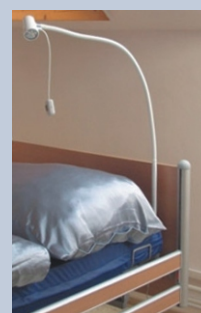

ФУНКЦИИ И ВАРИАНТЫ КОМПЛЕКТАЦИИ:

верхнее положение NOVOS

нижнее положение NOVOS

стол для питания
(ОПЦИЯ)

держатель для
костылей (ОПЦИЯ)

складные боковые
ограждения NOVOS

регулируемые секции
ложа NOVOS

пульт управления
NOVOS

держатель обуви
(ОПЦИЯ)

центральный тормоз
(ОПЦИЯ для NOVOS)

устройство для
приподнятия (ОПЦИЯ)

светильник
ОПЦИЯ